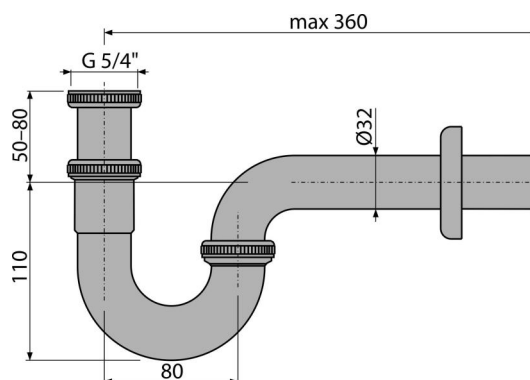

A432

Sifón umývadlový „U“ DN32 s převlečnou maticou 5/4", kov

Použitie

Pre umývadlo

Vlastnosti

- Materiál: mosadz s chrómovou povrchovou úpravou
- Napojenie na odpadovú rúrku Ø32 mm
- Zvýšená odolnosť proti poškrabaniu

Rozsah dodávky

- Matica pre pripojenie umývadlovej výpuste 5/4"
- Rozeta kovová
- Telo sifónu

Objednací kód, Logistické informácie

Kód	EAN	Hmotnosť (kus balenie paleta)	Rozmer (kus balenie)	Množstvo (balenie paleta)
A432	8594045930672	0,38 9,47 285,0 kg	350x40x120 590x240x390 mm	25 700 ks

Záruky 2/3 rokov * Colný kód 74182000

Normy EN 274

Technické parametre

- Prietok 36 l/min
- Tepelný atest 95 °C
- Zápachová uzáverka 62 mm